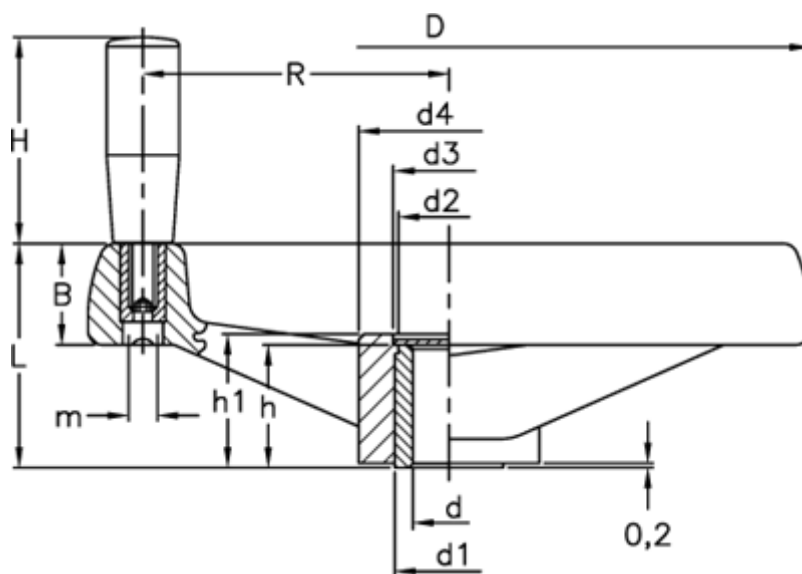

Article number: 2301078522

Description: E+G Handwheel
VRTP.100+I-A12

Measures

B	= 20	H	= 56
C (N m)	= 54	h	= 17
D	= 99	h1	= 19
d1	= 18	L	= 37
d2	= 16	L (J)	= 7
d3	= 17	m	= M6
d4	= 25	R	= 37
d H7	= 12		